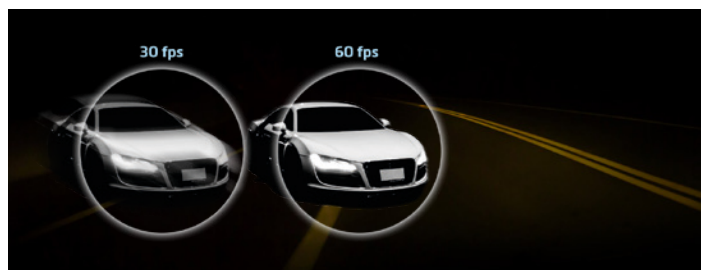

Ostrzeżenia GPS o fotoradarach & Opatentowana funkcja Mio Smart Alert

Nagrywaj cały czas w trybie postojowym

Zintegrowane WIFI

Ostrzeżenie przed odcinkowym pomiarem prędkości

MiVue™ 798 Pro pokazuje dystans oraz czas w sekundach do zbliżającego się fotoradaru, wskazuje ograniczenie prędkości oraz dostarcza informacji o Twojej średniej prędkości na mierzonym odcinku.

Nagrywaj cały czas w trybie postojowym

- Dzięki najnowocześniejszej technologii zarządzania serii MiVue™ 798 Pro aktywują się automatycznie i rejestrują obraz, gdy zostanie wykryty ruch z przodu pojazdu. Dzięki temu dowody są gromadzone, nawet gdy jesteś poza pojazdem